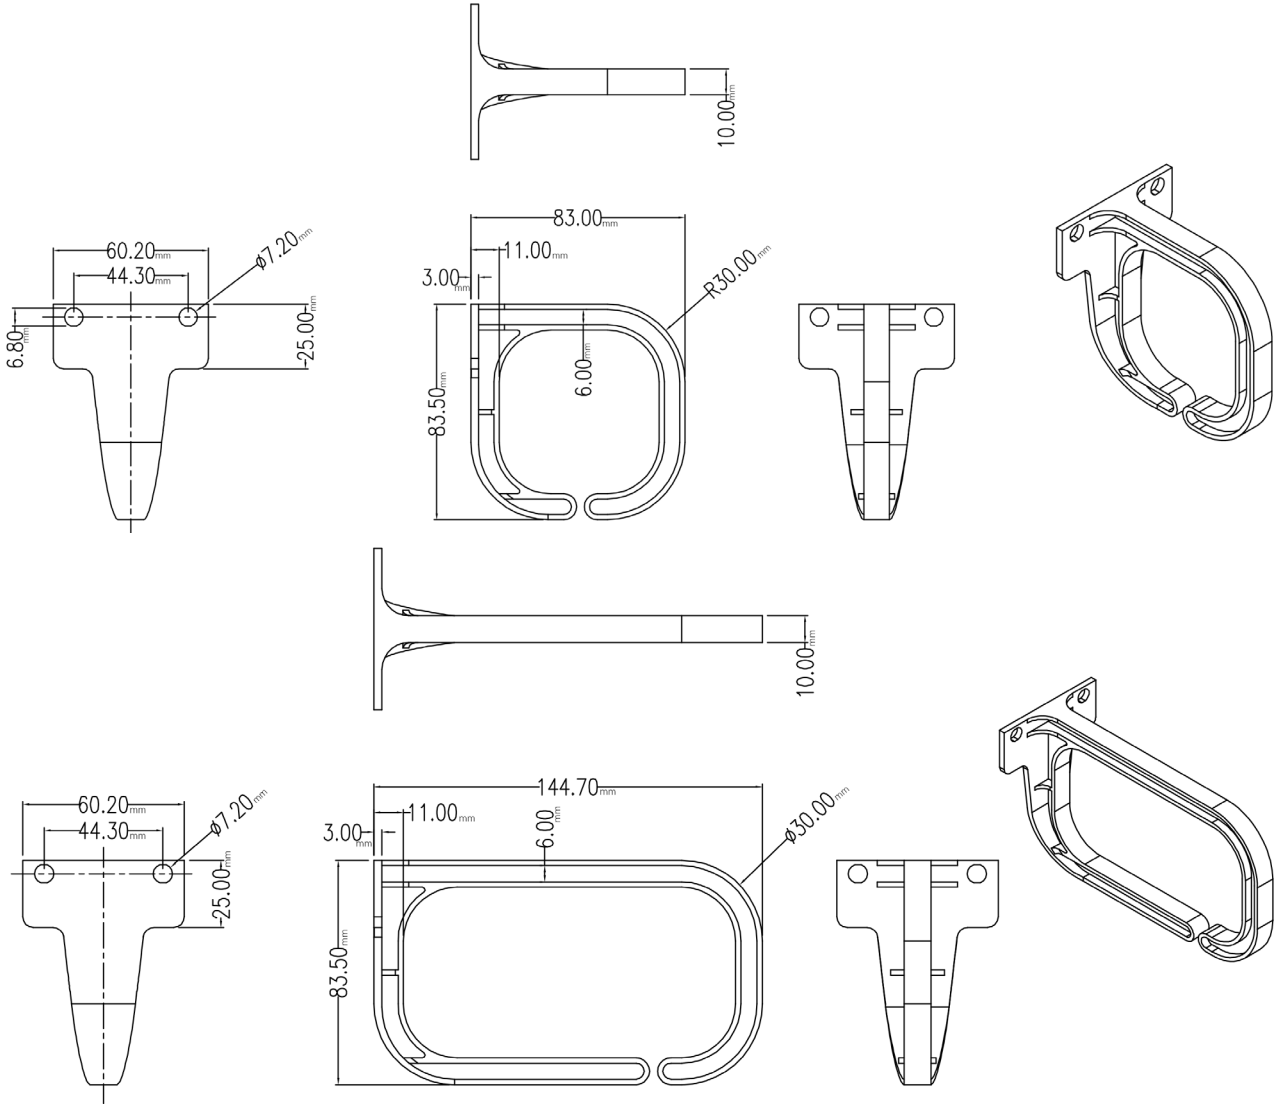

ABS Plastik

İki boyda sunulur

Kafesli somunlar ve vidalar ile tedarik edilir

1U alan

19" profillerin yanına takılır

## Özellikler

- ABS Plastik
- İki boyda sunulur
- Kafesli somunlar ve vidalar ile tedarik edilir

- 1U alan
- 19" profillerin yanına takılır

## Ürün Tanıtımı

Excel Dikey Kablo Yönetimi halkaları, Bağlantı Rafı Sistemini tamamlamak üzere kullanıma sunulmuştur ancak bağlantı kablolarının yönetimine yardımcı olmak üzere tüm dolaplara monte edilebilir.

Kaliteli ABS Plastikten üretilen geniş halkalar 100'ün üzerinde bağlantı kablosunu yönetme kapasitesine sahiptir.

Excel Environ Rafların veya Bağlantı Rafının 19" profillerinin yanına monte edilebilmeleri için kafesli somunlar ve vidalar ile birlikte temin edilirler.